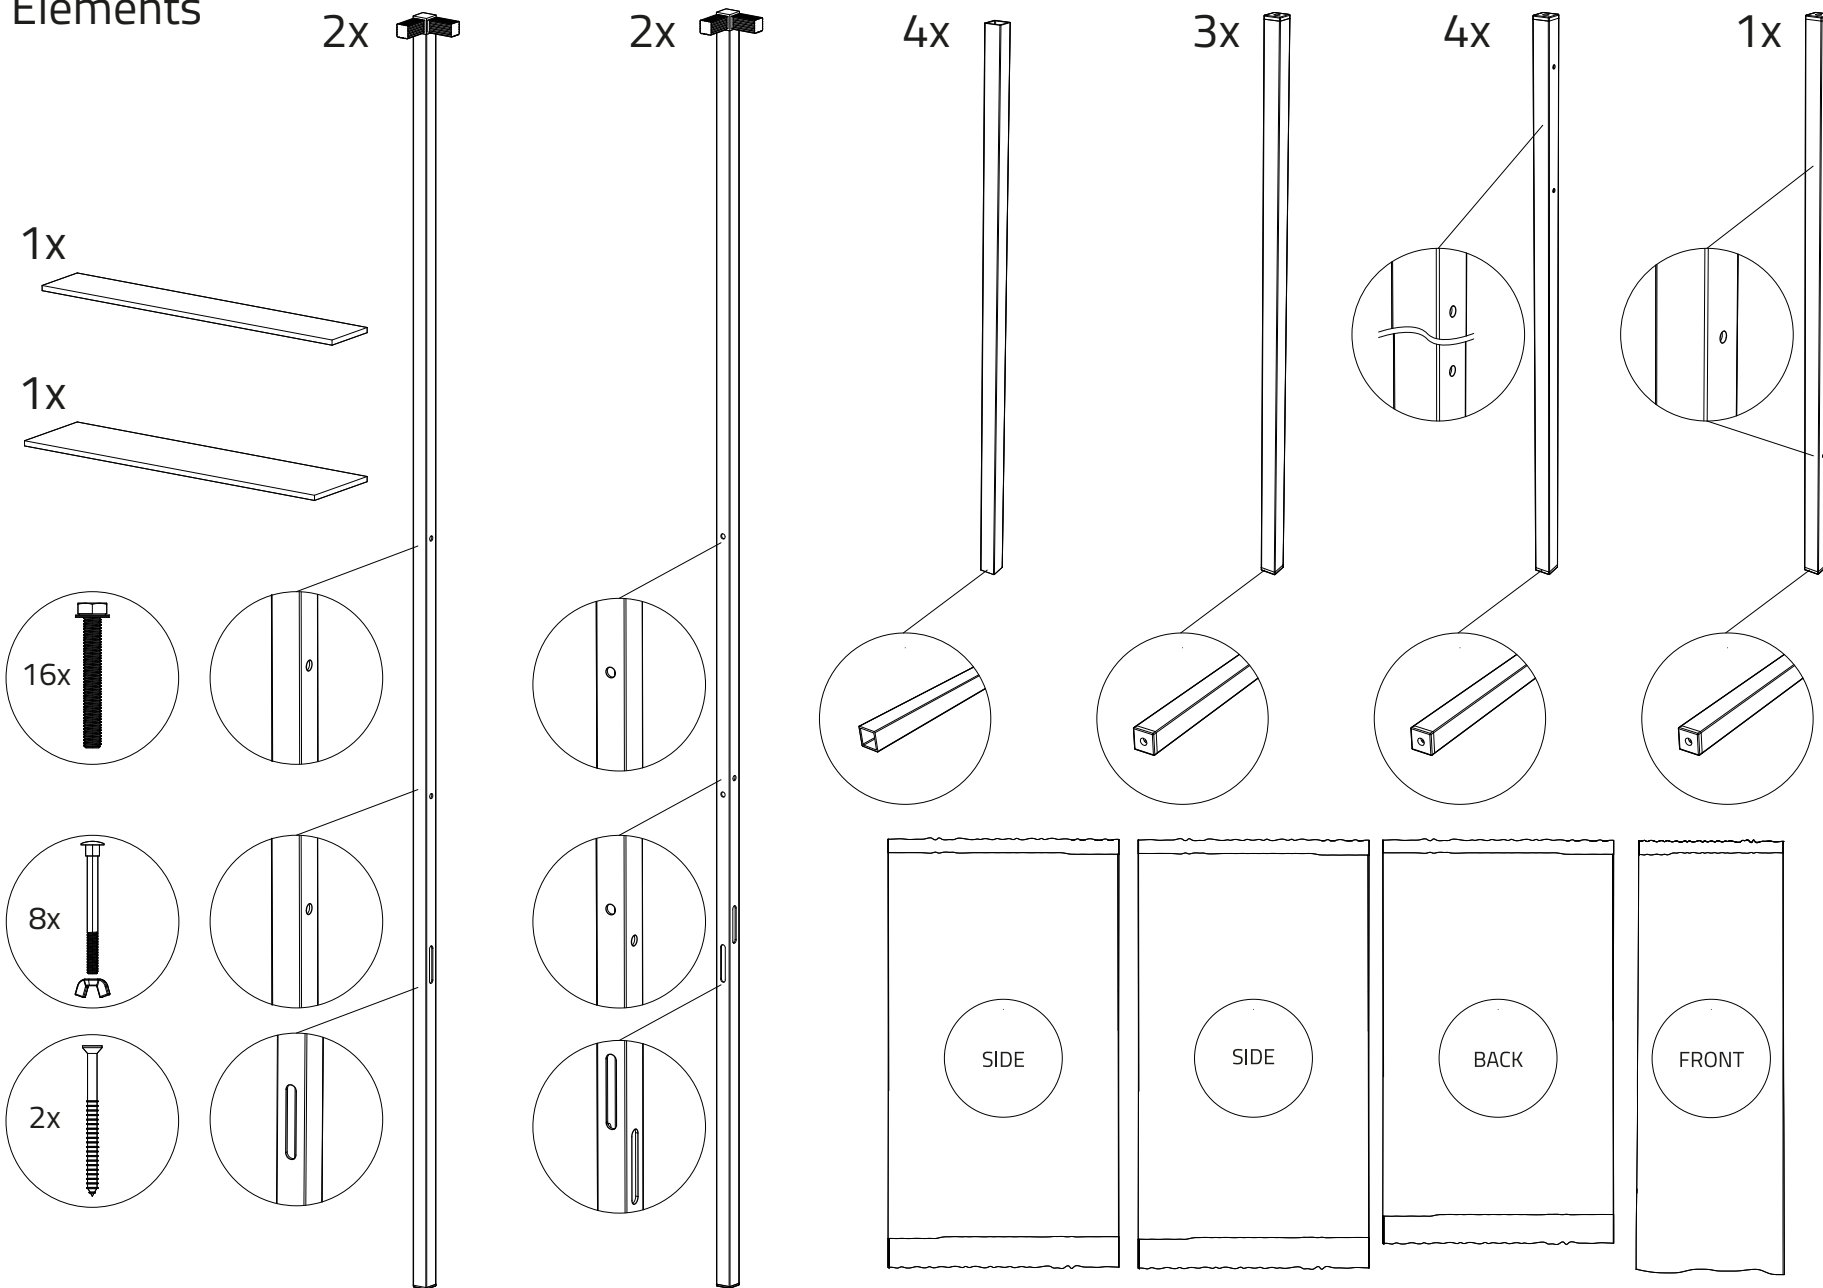

Voting cabine
Isoloir pour handicapé

Elements

4

NARROW

WIDE

5

BACK